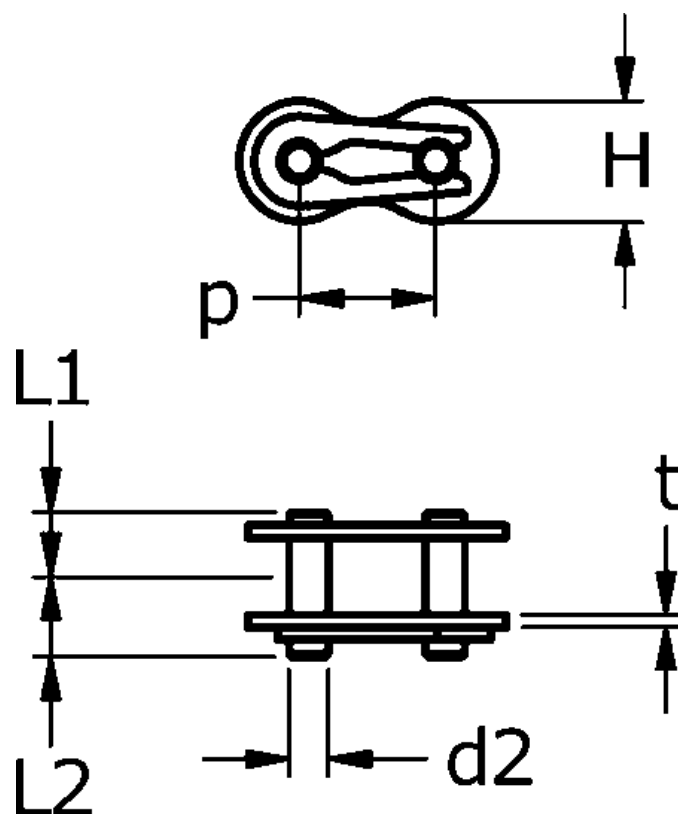

Varenummer: 61384101220002
Beskrivelse: Tsubaki 16 B-1 Simplex samleled med fjeder
Neptune. Lambda vedligeholdelsesfri

Mål

$d2 = 8.28$
 $H = 21$
 $L1 = 17.75$
 $L2 = 19.95$
 $P = 25.4$
 $t = 3.2$